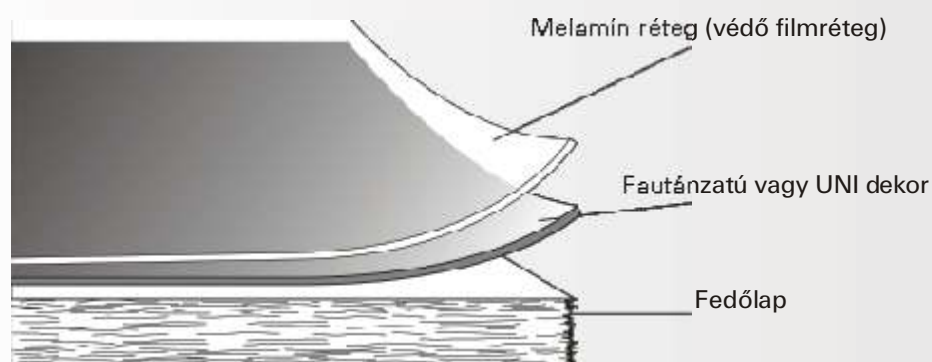

*Beltéri
melamin
faajtók*

PORTALIT[®] egy igazi bestseller!

A PORTALIT[®] melamin laminát ajtó több mint 30 éve van jelen és uralja az európai ajtópiacot. Sikerét kiváló felületi adottságainak és esztétikus megjelenésének köszönheti.

A PORTALIT[®] ajtók színét adó felületi fóliát vastagon beeresztik melamin gyantával, majd az így előkészített felületet magas hőmérsékleten, nagy nyomás alatt közvetlenül a farostlemezre préselik rá. A technológia eredménye magáért beszél: az ajtó a legszigorúbb terheléses minősítő vizsgálatokat is kiállta.